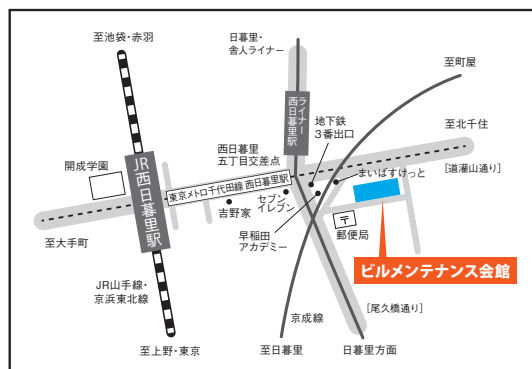

実施時期 ご希望に合わせて通年実施

アクセス

東京都荒川区西日暮里5-12-5 ビルメンテナンス会館

JR西日暮里駅 徒歩3分

東京メトロ西日暮里駅 徒歩1分

日暮里舎人ライナー西日暮里駅 徒歩2分

ご検討の際は、下記連絡先までご相談ください。

公益社団法人東京ビルメンテナンス協会 事務局